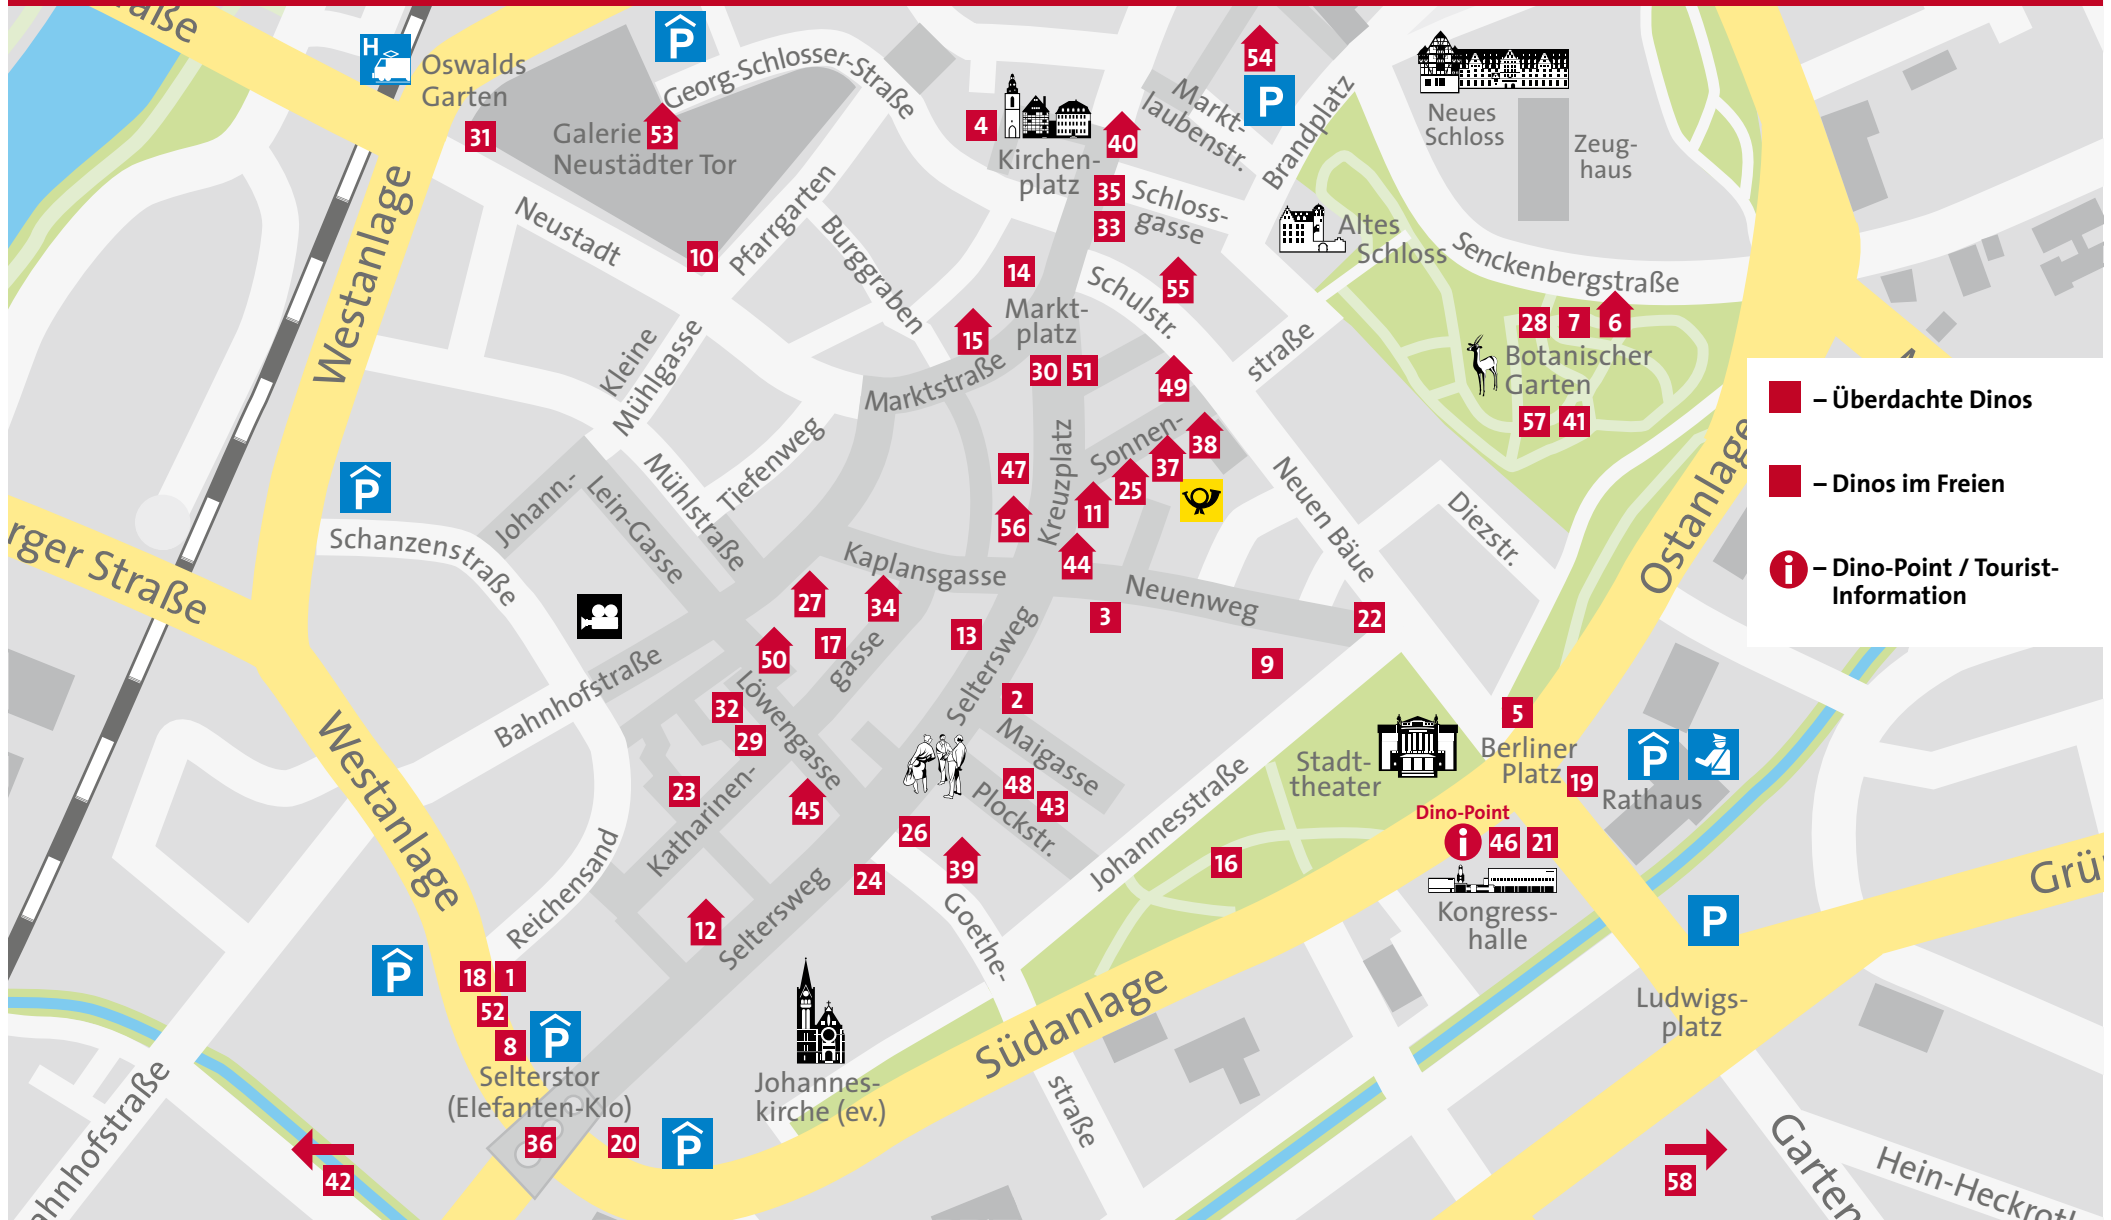

# Dino-Stadtplan

- – Überdachte Dinos
- – Dinos im Freien
- i – Dino-Point / Tourist-Information

Trias  
251 Mio. Jahre – 200 Mio. Jahre v. Chr.

Jura  
200 Mio. Jahre – 142 Mio. Jahre v. Chr.

Kreide  
142 Mio. Jahre – 65 Mio. Jahre v. Chr.

**4 Apatosaurus auf 4 Beinen:**  
Kirchenplatz  
Präsentiert von: Gießener Allgemeine

**5 Apatosaurus aufrecht:**  
Stadttheater  
Präsentiert von:  
Feldmann Architekten

**6 Archelon Jungtier:**  
Botanischer Garten  
Präsentiert von: Gießen Marketing

**10 Ceratosaurus:** Neustädter Tor  
Präsentiert von: Galerie Neustädter Tor

**11 Coelophysis I:** Kreuzplatz  
Präsentiert von: Pelikan Apotheke

**12 Coelophysis II:** Seltersweg  
Präsentiert von: Thalia

**21 Iguanodon Jungtier liegend:**  
Kongresshalle  
Präsentiert von: Gießen Marketing

**22 Iguanodon Jungtier stehend:**  
Neuenweg / Johannesstraße  
Präsentiert von: Autohaus Michel

**23 Iguanodon stehend:** Katharinengasse  
Präsentiert von: Gießener Anzeiger