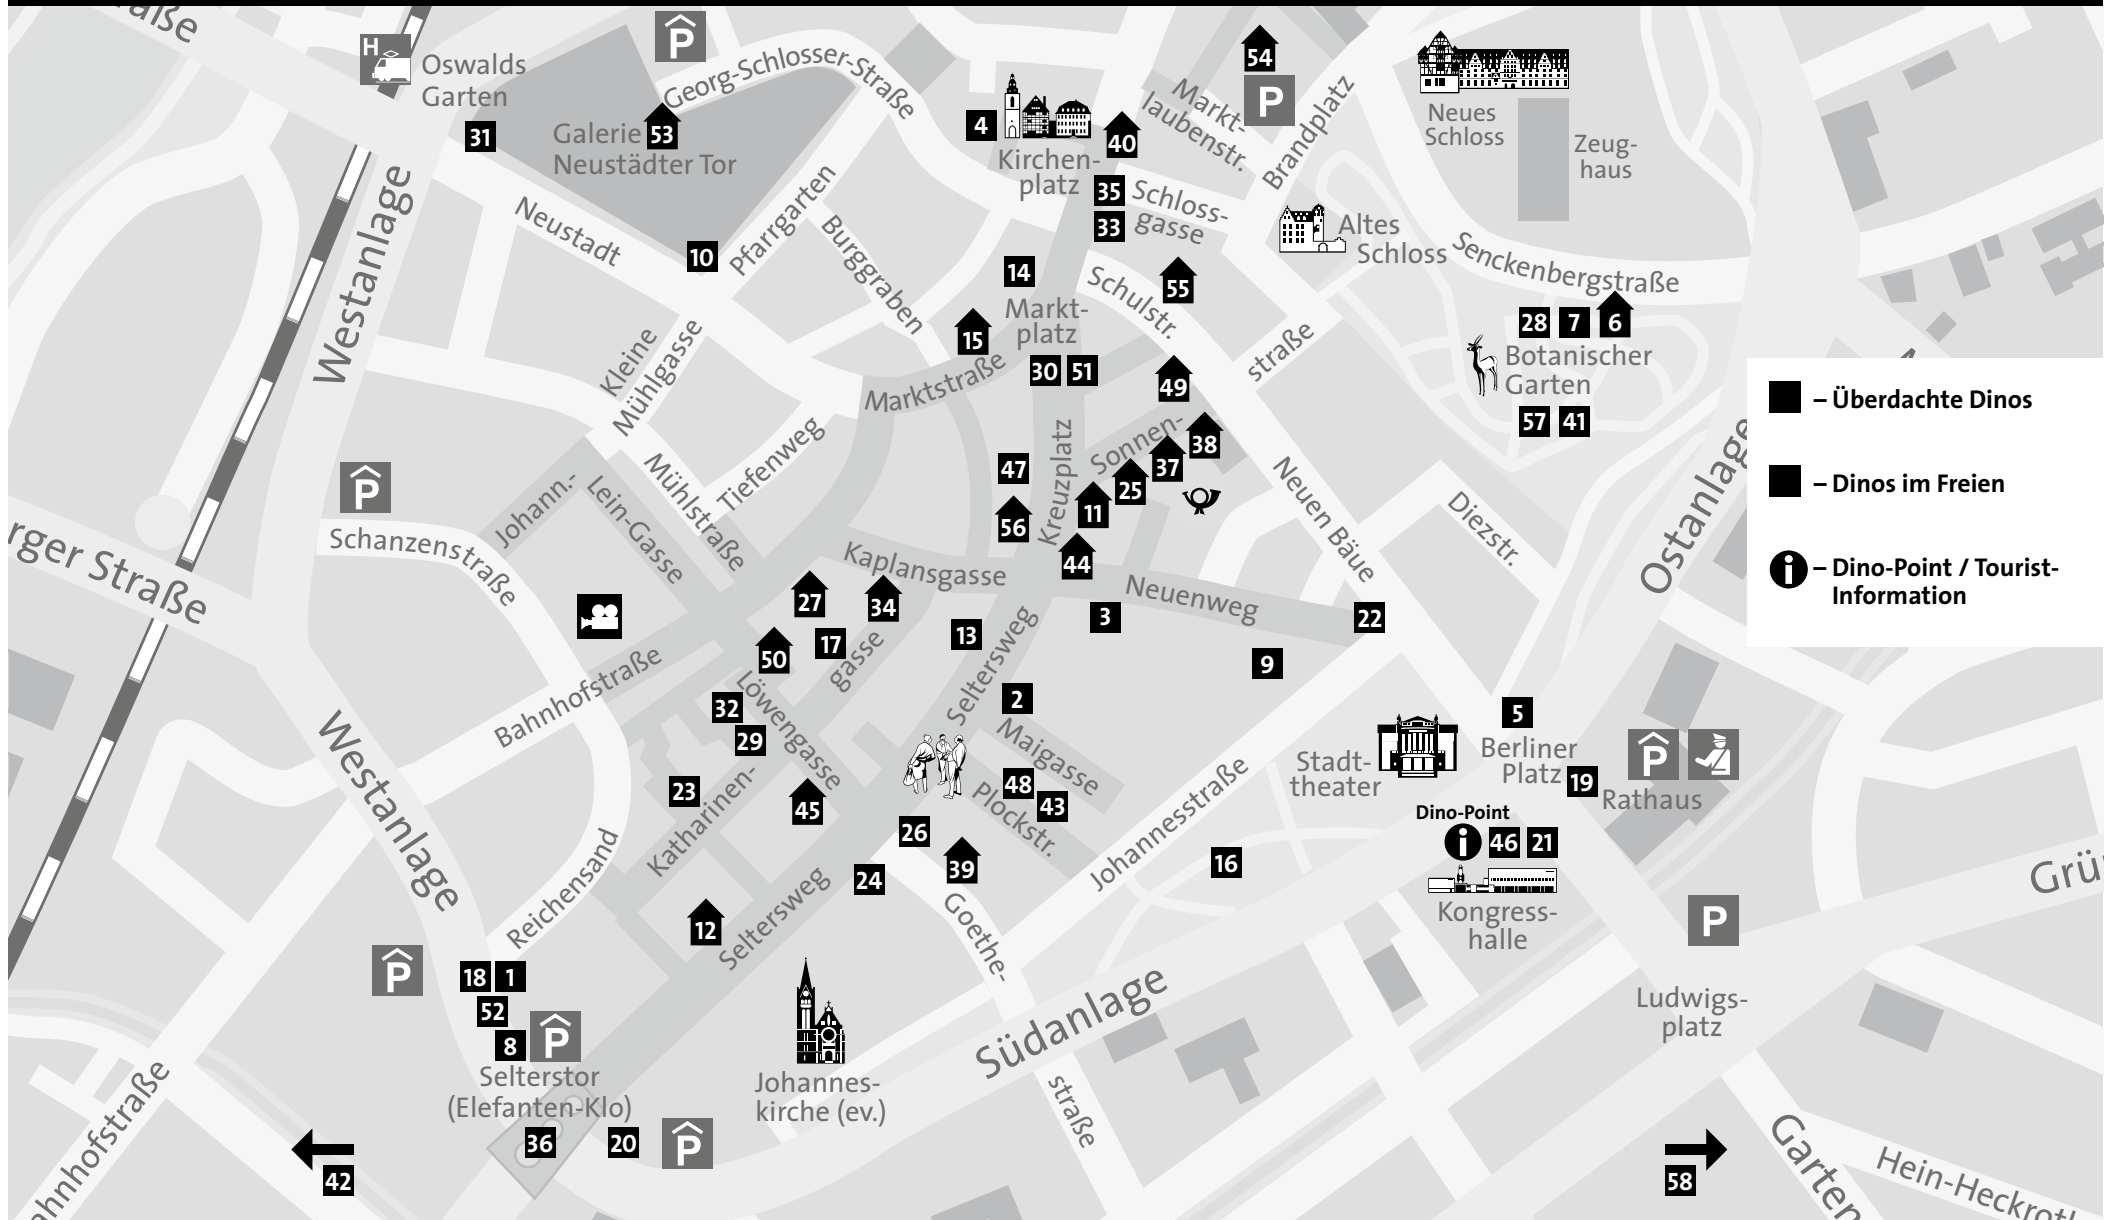

Dino-Stadtplan

Trias
251 Mio. Jahre – 200 Mio. Jahre v. Chr.

Jura
200 Mio. Jahre – 142 Mio. Jahre v. Chr.

Kreide
142 Mio. Jahre – 65 Mio. Jahre v. Chr.

www.dinos-entdecken.de

1 Albertosaurus: Westanlage
Präsentiert von: BID Seltersweg

2 Allosaurus Jungtier: Seltersweg
Präsentiert von: Gießen Marketing

3 Ambulocetus: Neuenweg
Präsentiert von: Gießener Anzeiger

4 Apatosaurus auf 4 Beinen:
Kirchenplatz
Präsentiert von: Gießener Allgemeine

8 Ausgrabungsplatte Stegosaurus:
Westanlage
Präsentiert von: Karstadt

9 Centrosaurus: Neuenweg
Präsentiert von: Sparkasse Gießen

10 Ceratosaurus: Neustädter Tor
Präsentiert von: Galerie Neustädter Tor

11 Coelophysis I: Kreuzplatz
Präsentiert von: Pelikan Apotheke

50 Tanystropheus II: Katharinenplatz
Präsentiert von: Gießener Zeitung

51 Triceratops: Marktplatz
Präsentiert von: Metzgerei KUNZ,
ENDERS Fleischereibedarf

52 Triceratopsbabys liegend: Westanlage
Präsentiert von: Karstadt