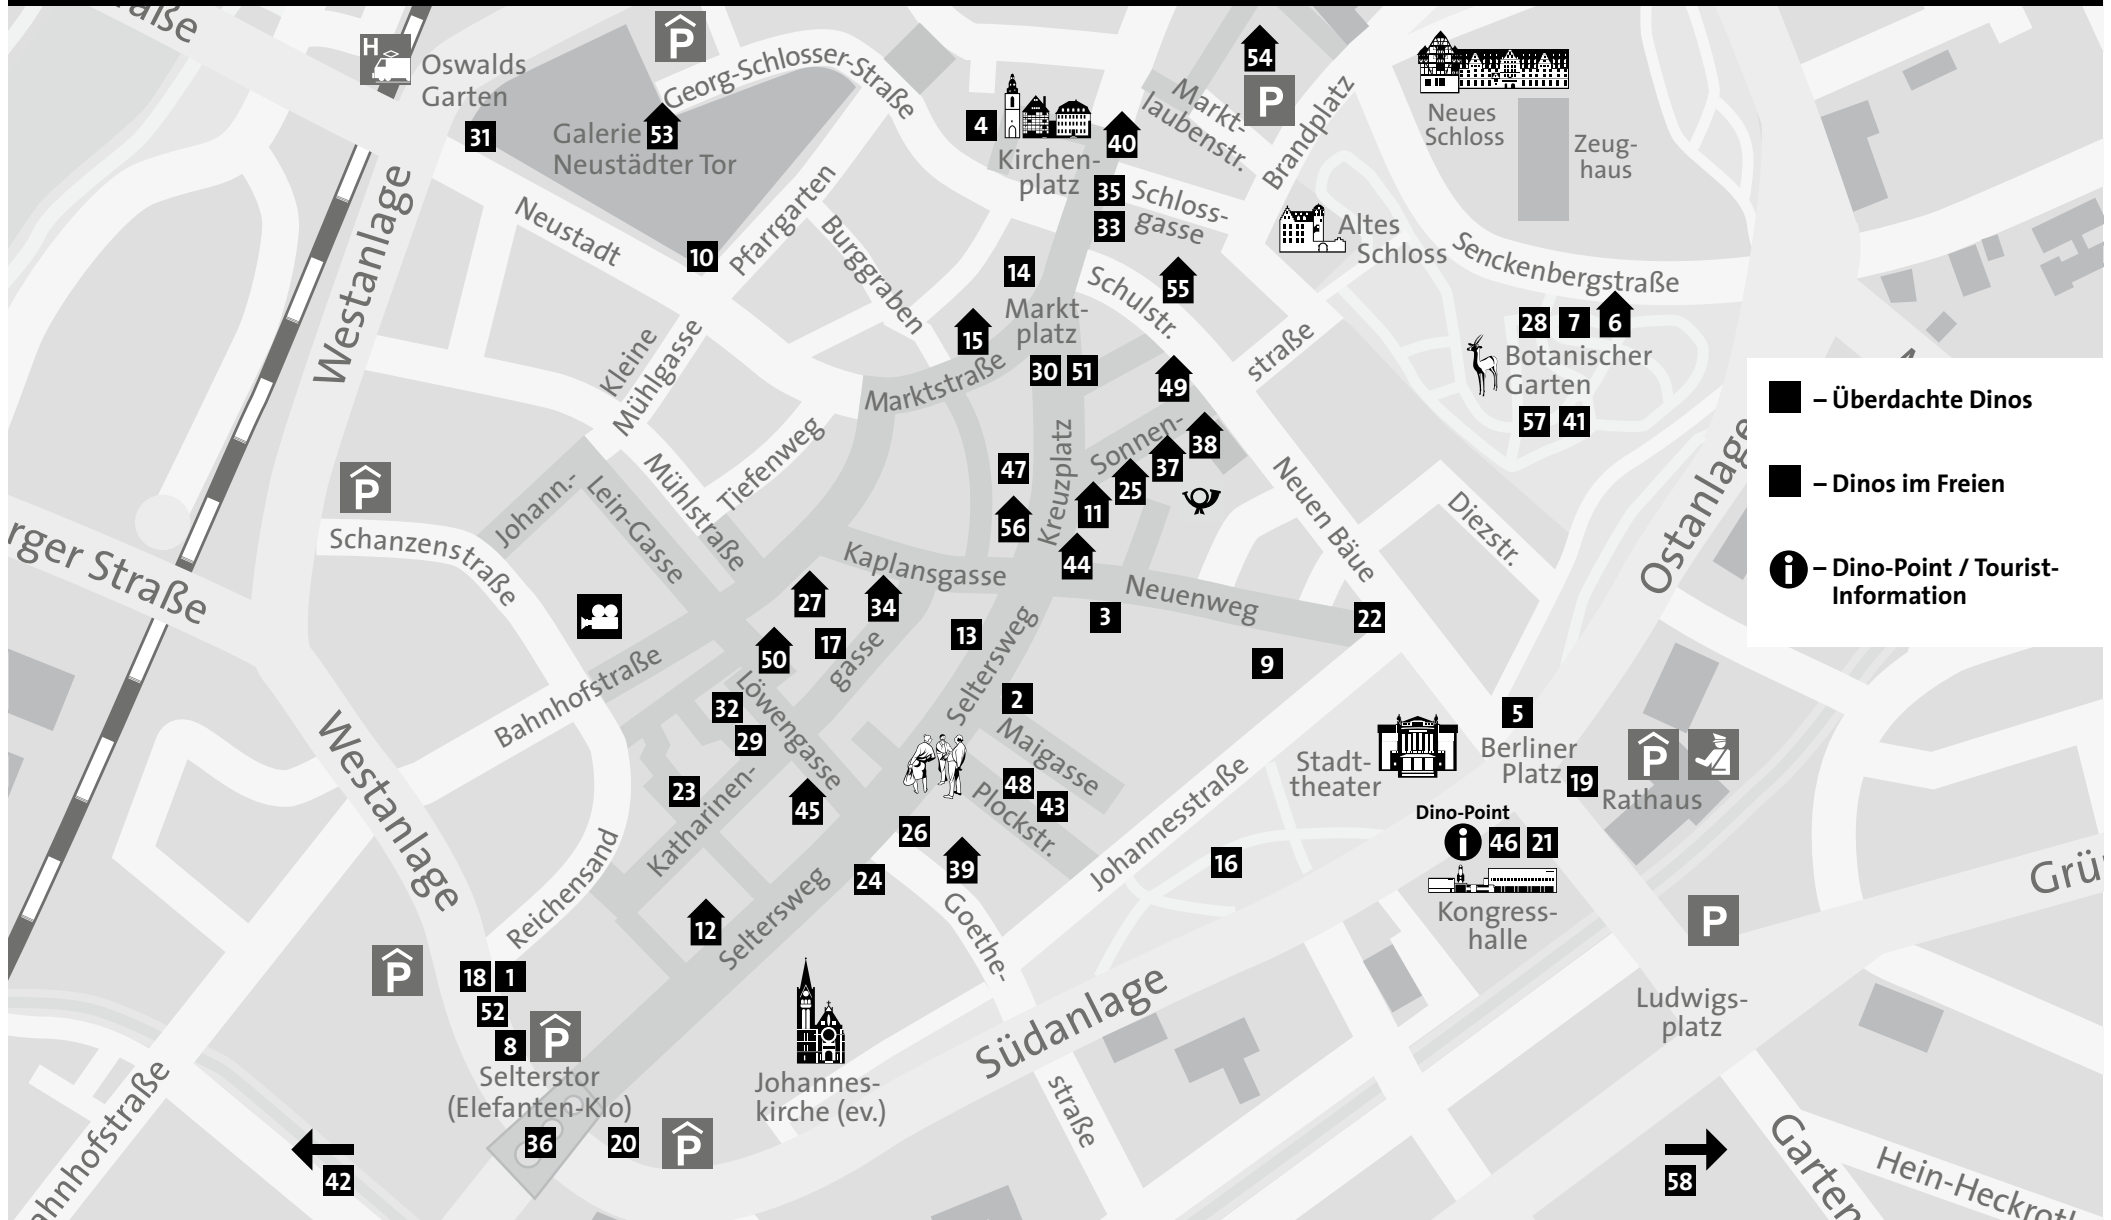

Dino-Stadtplan

Trias
251 Mio. Jahre – 200 Mio. Jahre v. Chr.

Jura
200 Mio. Jahre – 142 Mio. Jahre v. Chr.

Kreide
142 Mio. Jahre – 65 Mio. Jahre v. Chr.

www.dinos-entdecken.de

- 1 Albertosaurus:** Westanlage
Präsentiert von: BID Seltersweg
- 2 Allosaurus Jungtier:** Seltersweg
Präsentiert von: Gießen Marketing
- 3 Ambulocetus:** Neuenweg
Präsentiert von: Gießener Anzeiger
- 4 Apatosaurus auf 4 Beinen:** Kirchenplatz
Präsentiert von: Gießener Allgemeine
- 5 Apatosaurus aufrecht:** Stadttheater
Präsentiert von: Feldmann Architekten
- 6 Archelon Jungtier:** Botanischer Garten
Präsentiert von: Gießen Marketing
- 7 Ausgrabungsplatte Plateosaurus:** Botanischer Garten
Präsentiert von: sumner groh + compagne
- 8 Ausgrabungsplatte Stegosaurus:** Westanlage
Präsentiert von: Karstadt
- 9 Centrosaurus:** Neuenweg
Präsentiert von: Sparkasse Gießen
- 10 Ceratosaurus:** Neustädter Tor
Präsentiert von: Galerie Neustädter Tor
- 11 Coelophysis I:** Kreuzplatz
Präsentiert von: Pelikan Apotheke
- 12 Coelophysis II:** Seltersweg
Präsentiert von: Thalia
- 13 Deinonychus I:** Seltersweg
Präsentiert von: Service Reisen Gießen
- 14 Deinonychus II:** Marktplatz
Präsentiert von: Stadtwerke Gießen
- 15 Dimetrodon:** Marktstraße
Präsentiert von: Pelikan Apotheke
- 16 Diplodocus:** Theaterpark
Präsentiert von: Volksbank Mittelhessen
- 17 Edaphosaurus:** Katharinenplatz
Präsentiert von: BID Katharinenviertel
- 18 Euoplocephalus:** Westanlage
Präsentiert von: Karstadt
- 19 Europasaurus:** Rathausvorplatz
Präsentiert von: Adolf Lupp GmbH + Co KG, Faber & Schnepf GmbH & Co. KG Steinbrecher / Lupp Bau GmbH
- 20 Fotodrache / Fotokopf:** Schuhhaus Darré
Präsentiert von: Schuhhaus Darré
- 21 Iguanodon Jungtier liegend:** Kongresshalle
Präsentiert von: Gießen Marketing
- 22 Iguanodon Jungtier stehend:** Neuenweg / Johannesstraße
Präsentiert von: Autohaus Michel
- 23 Iguanodon stehend:** Katharinengasse
Präsentiert von: Gießener Anzeiger
- 24 Kentrosaurus:** Seltersweg
Präsentiert von: MK-Mittelstandskontor
- 25 Leptoceratops:** J.H. Fuhr, Sonnenstraße
Präsentiert von: Fuhr Spiel Freizeit Hobby
- 26 Liopleurodon:** Seltersweg
Präsentiert von: Pascoe pharmazeutische Präparate
- 27 Liopleurodon Jungtier:** Galeria Kaufhof
Präsentiert von: MAZ, Bäckerei Künkel, Walldorf Schaustellerbetriebe
- 28 Maiasaurus liegend:** Botanischer Garten
Präsentiert von: Universitätsstadt Gießen
- 29 Nothosaurus:** City Center
Präsentiert von: Lück Gruppe
- 30 Ornithomimus I:** Marktplatz
Präsentiert von: Stadtwerke Gießen
- 31 Ornithomimus II:** Neustädter Tor
Präsentiert von: Galerie Neustädter Tor
- 32 Ornithosuchus:** City Center
Präsentiert von: BID Katharinenviertel
- 33 Pachycephalosaurus:** Kirchenplatz
Präsentiert von: Lück Gruppe
- 34 Placodus:** Galeria Kaufhof
Präsentiert von: Galeria Kaufhof
- 35 Plateosaurus auf 4 Beinen:** Kirchenplatz
Präsentiert von: Vereinigte Hagel-Versicherung
- 36 Plateosaurus aufrecht:** E-Klo
Präsentiert von: Neils & Kraft
- 37 Plesiosaurus:** J.H. Fuhr, Sonnenstraße
Präsentiert von: Fuhr Spiel Freizeit Hobby
- 38 Protoceratops:** J.H. Fuhr, Sonnenstraße
Präsentiert von: Fuhr Spiel Freizeit Hobby
- 39 Psittacosaurus I:** Goethestraße
Präsentiert von: Volksbank Mittelhessen
- 40 Psittacosaurus II:** Kirchenplatz
Präsentiert von: Punkt und Strich
- 41 Pterodactylus Standmodell:** Botanischer Garten
Präsentiert von: Gießen Marketing
- 42 Scelidosaurus:** Mathematikum
Präsentiert von: Gießen Marketing
- 43 Stegosaurus:** Plockstraße
Präsentiert von: BID Theaterpark
- 44 Stegosaurusbaby I:** Kreuzplatz
Präsentiert von: Marc O'Polo Store
- 45 Stegosaurusbaby II:** Modehaus Köhler
Präsentiert von: Modehaus Köhler
- 46 Styracosaurus:** Kongresshalle
Präsentiert von: Stadthallen Gießen
- 47 T-Rex:** Kreuzplatz
Präsentiert von: BID Marktquartier
- 48 T-Rex Jungtier:** Plockstraße
Präsentiert von: RINN Beton-u. Natursteine
- 49 Tanystropheus I:** Sonnenstraße
Präsentiert von: DBV-Agentur
- 50 Tanystropheus II:** Katharinenplatz
Präsentiert von: Gießener Zeitung
- 51 Triceratops:** Marktplatz
Präsentiert von: Metzgerei KUNZ, ENDERS Fleischereibedarf
- 52 Triceratopsbabys liegend:** Westanlage
Präsentiert von: Karstadt
- 53 Troodon I:** Galerie Neustädter Tor
Präsentiert von: Pelikan Apotheke
- 54 Troodon II:** Marktlaubenstraße
Präsentiert von: abakus Steuerberatung
- 55 Troodon III:** Schulstraße
Präsentiert von: Angel in the City by Steffi
- 56 Troodon IV:** Kreuzplatz
Präsentiert von: Neusehland
- 57 Tylosaurus II:** Botanischer Garten
Präsentiert von: OBI
- 58 Tylosaurus I:** OBI Schiffenberger Tal
Präsentiert von: OBI